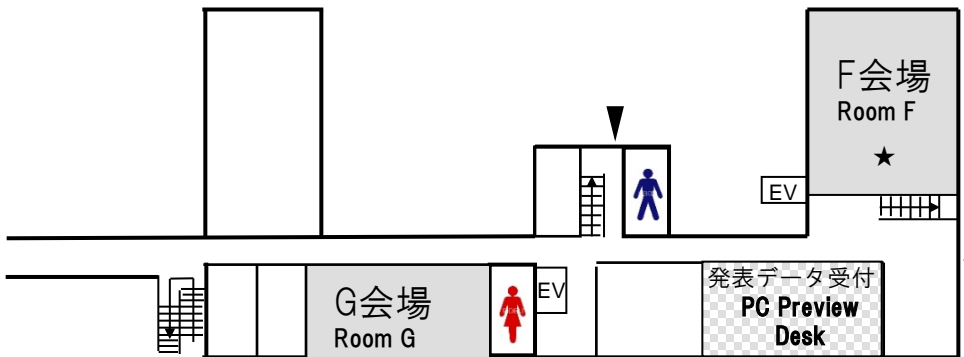

鹿児島大学郡元キャンパス

市電「工学部前」

稲盛会館 (INAMORI AUDITORIUM)

教育学部第1講義棟 (Faculty. Educ. Lecture I)

共通教育3号館 (Education Center III)

3F

2F

1F