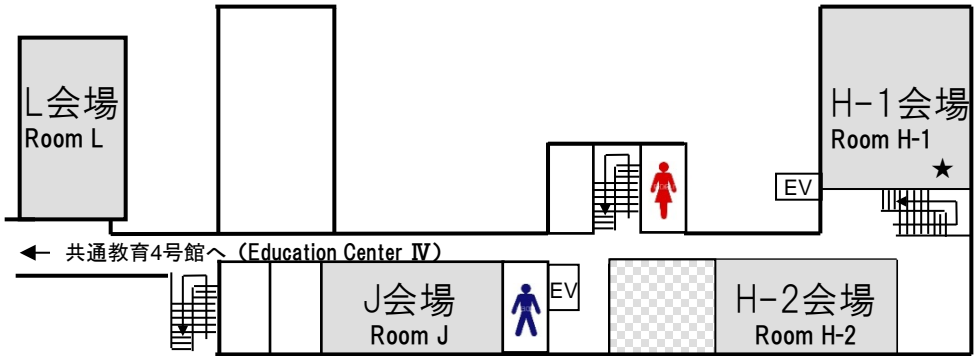

鹿児島大学郡元キャンパス

市電「工学部前」

稲盛会館 (INAMORI AUDITORIUM)

教育学部第1講義棟 (Faculty. Educ. Lecture I)

共通教育3号館 (Education Center III)

3F

2F

1F