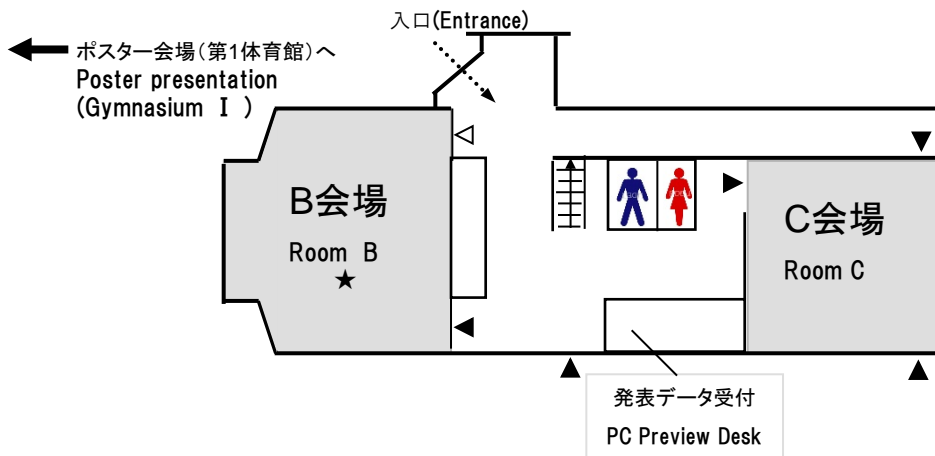

鹿児島大学郡元キャンパス

市電「工学部前」

稲盛会館 (INAMORI AUDITORIUM)

教育学部第1講義棟 (Faculty. Educ. Lecture I)

共通教育3号館 (Education Center III)

3F

2F

1F