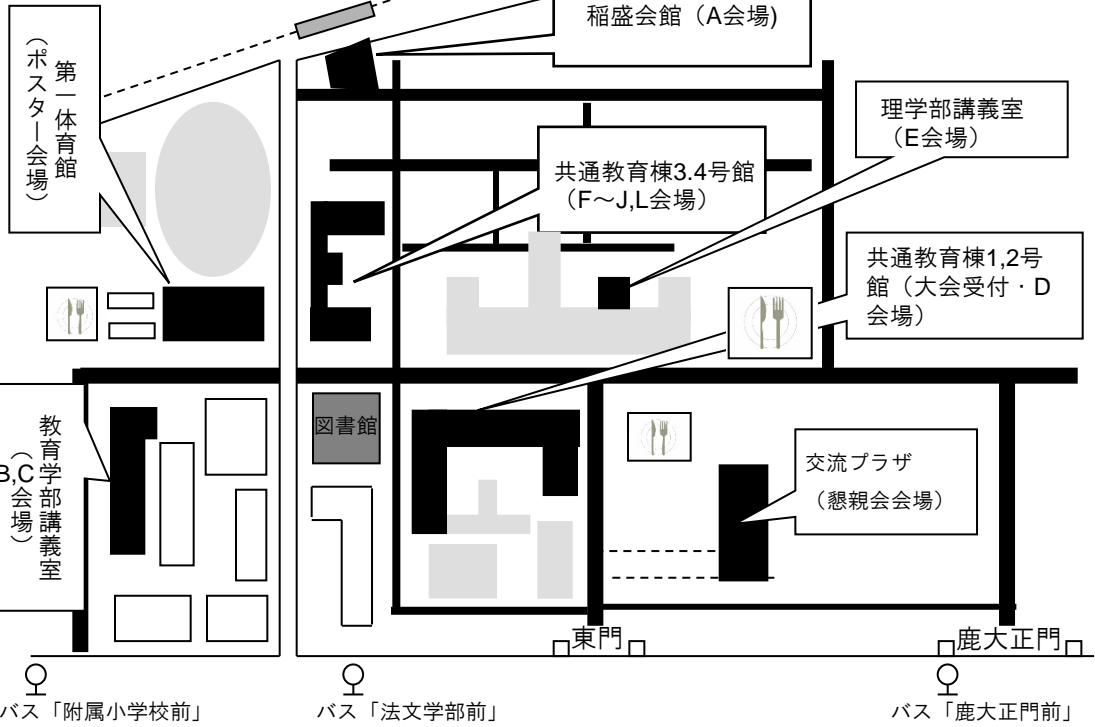

鹿児島大学郡元キャンパス

市電「工学部前」

稲盛会館 (INAMORI AUDITORIUM)

教育学部第1講義棟 (Faculty. Educ. Lecture I)

共通教育3号館 (Education Center III)

3F

2F

1F