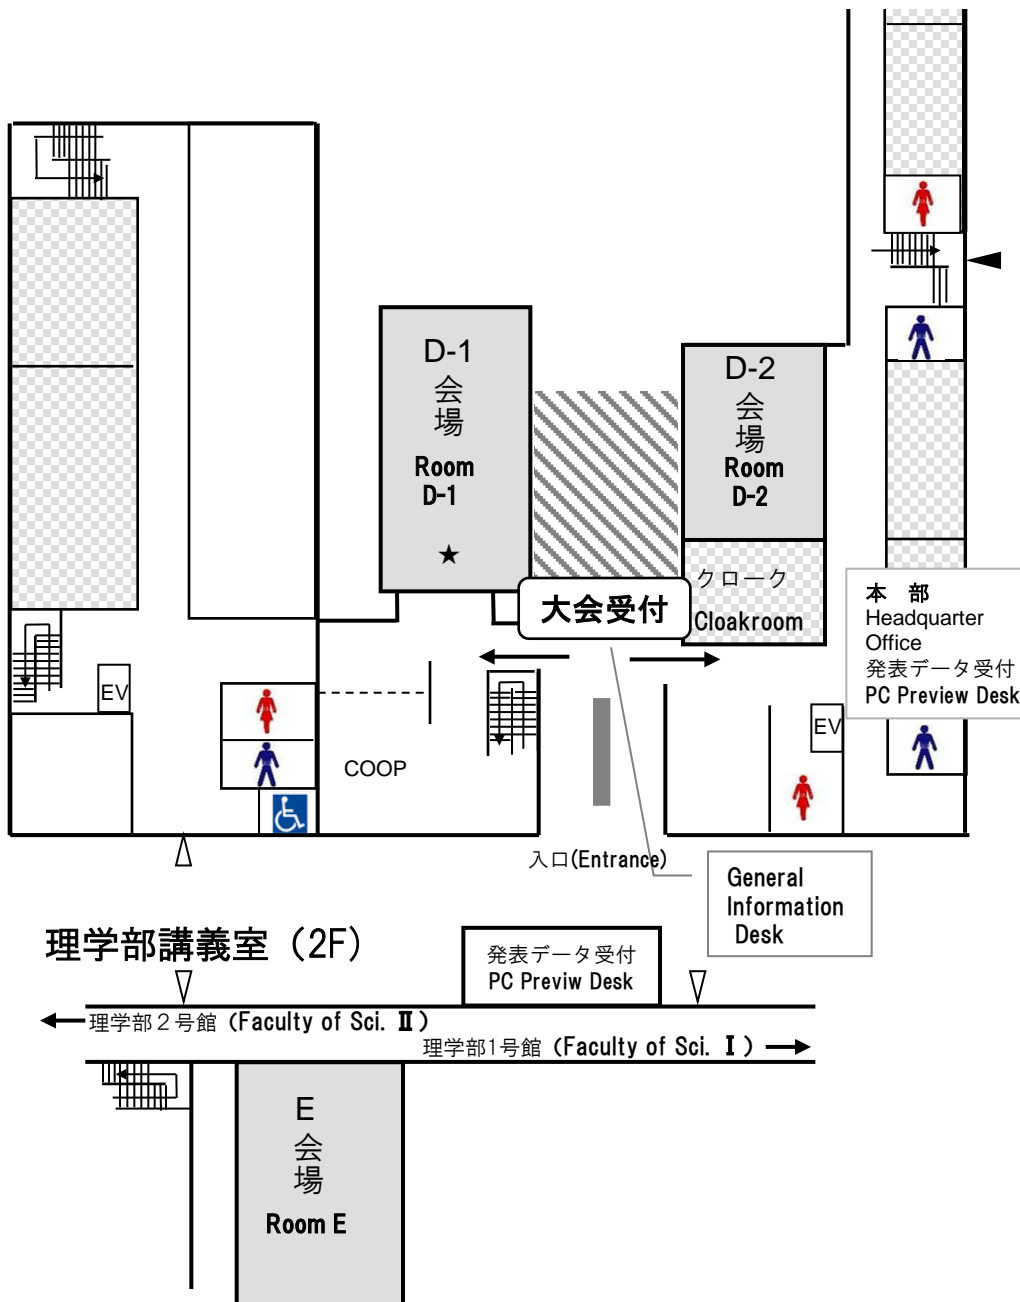

鹿児島大学郡元キャンパス

市電「工学部前」

稲盛会館 (INAMORI AUDITORIUM)

教育学部第1講義棟 (Faculty. Educ. Lecture I)

共通教育3号館 (Education Center III)

3F

2F

1F