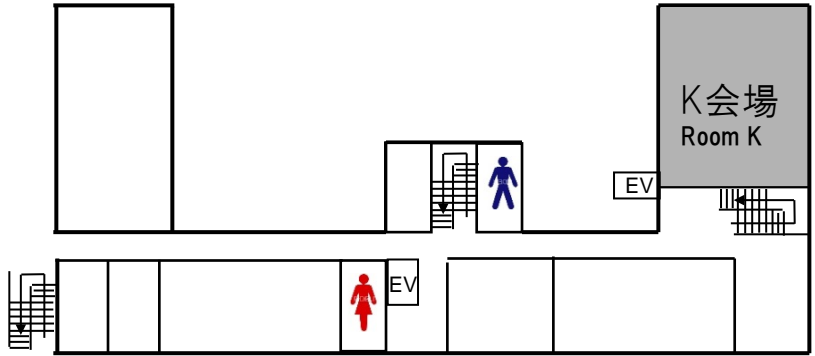

鹿児島大学郡元キャンパス

市電「工学部前」

稲盛会館 (INAMORI AUDITORIUM)

教育学部第1講義棟 (Faculty. Educ. Lecture I)

共通教育3号館 (Education Center III)

3F

2F

1F