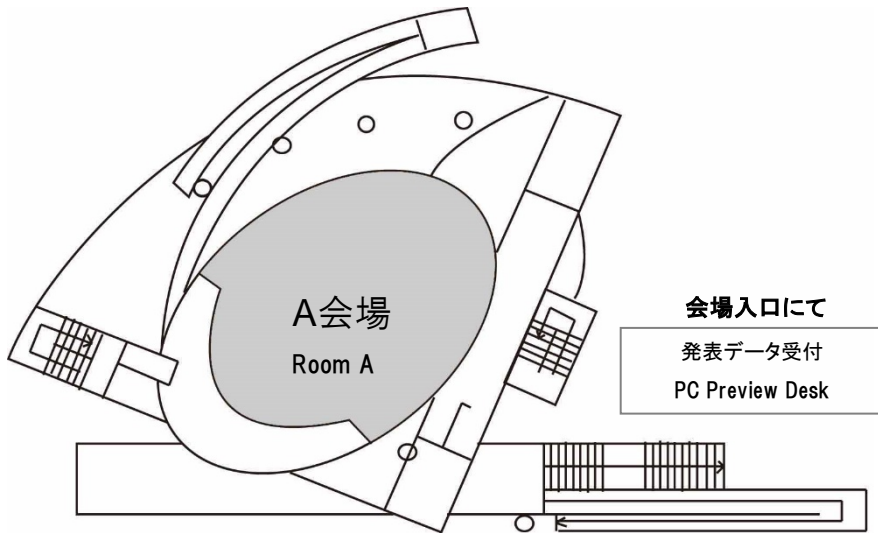

鹿児島大学郡元キャンパス

市電「工学部前」

稲盛会館 (INAMORI AUDITORIUM)

教育学部第1講義棟 (Faculty. Educ. Lecture I)

共通教育3号館 (Education Center III)

3F

2F

1F